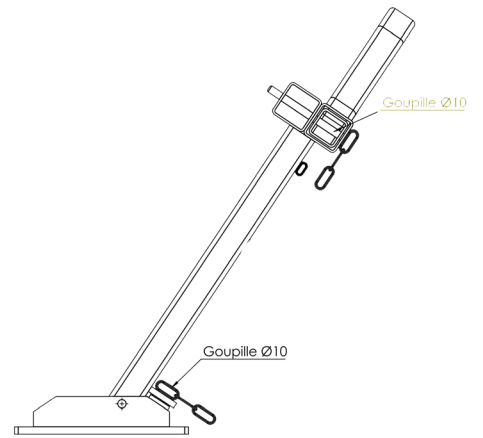

Une conception simple