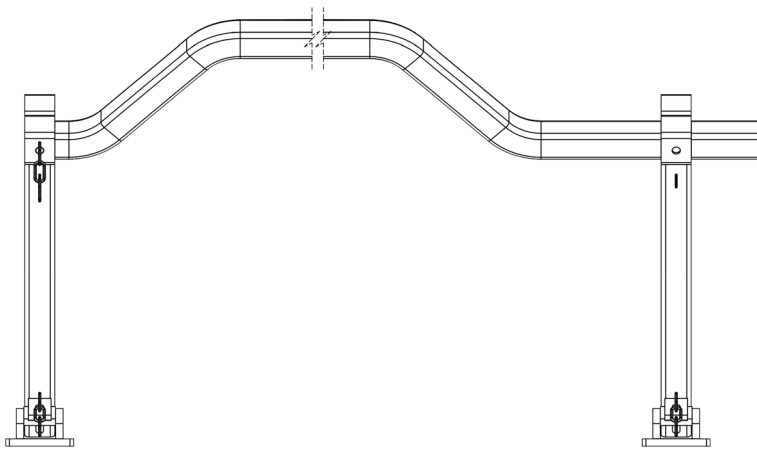

Une conception simple