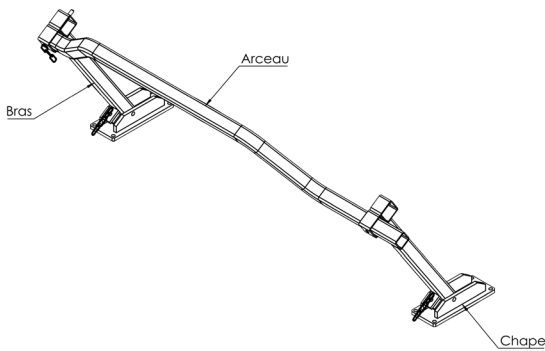

Une conception simple